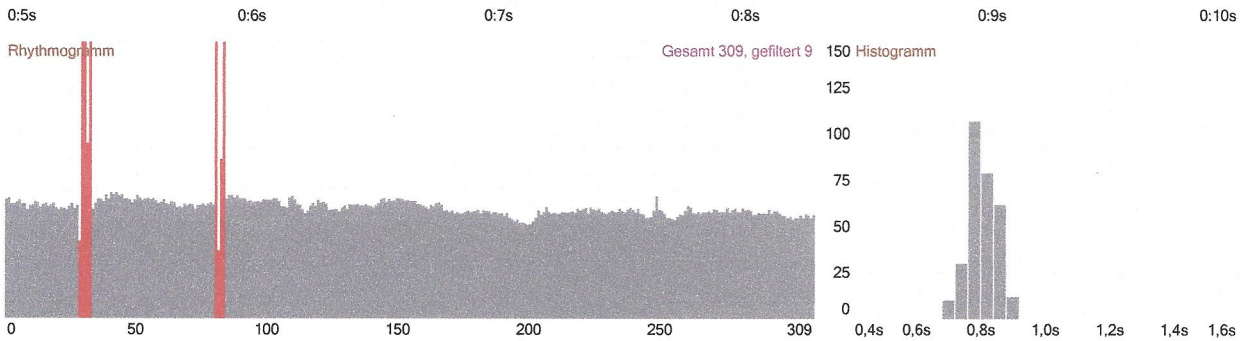

Montag, 23. Juni 2014 16:28:13

EKG Diagramm

♥ 75