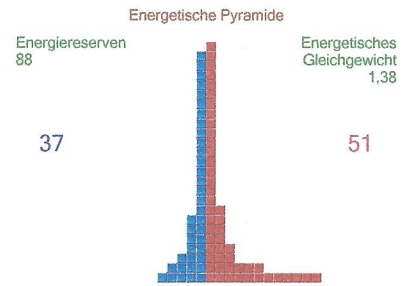

## Die Macht der Aura

## 60 Min mit vita system car

Chakras

	Sahasrara	97%
	Adhna	99%
	Vischudcha	100%
	Anachata	100%
	Manipura	100%
	Svadhistch...	100%
	Muladchara	100%

Die Meridiane

C	57%	<b>Herz</b>
IG	67%	<b>Dünndarm</b>
V	85%	<b>Blase</b>
R	100%	<b>Niere</b>
MC	100%	<b>Perikard</b>
TR	100%	<b>3x Erwärmer</b>
VB	99%	<b>Galle</b>
F	100%	<b>Leber</b>
P	100%	<b>Lunge</b>
GI	100%	<b>Dickdarm</b>
E	100%	<b>Magen</b>
RP	100%	<b>Milz/ Bauchsp.dr.</b>

Note

Montag, 23. Juni 2014 16:28:13

EKG Diagramm

♥ 75

EKG Diagramm

Rhythmogramm

150 Histogramm

Autokorrelationsporträt

Neurodynamische Matrix

Energetische Pyramide

Gerontologische Kurve

Spline-Karte der Elektrischen Aktivität des Gehirns

Spektrum der Aktivität des Gehirns

Fractal Porträt der Biorhythmen

Niveau der Harmonisierung 99% ( 0 - 100% )