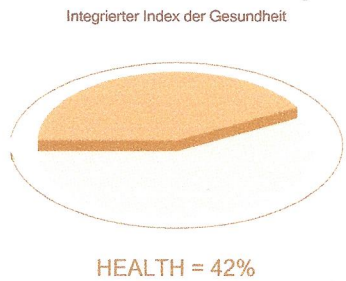

## Die Macht der Aura

## 60 Min mit vita system car

Chakras

	Sahasrara	97%
	Adhna	99%
	Vischudcha	100%
	Anachata	100%
	Manipura	100%
	Svadhistch...	100%
	Muladchara	100%

Die Meridiane

C	57%	<b>Herz</b>
IG	67%	<b>Dünndarm</b>
V	85%	<b>Blase</b>
R	100%	<b>Niere</b>
MC	100%	<b>Perikard</b>
TR	100%	<b>3x Erwärmer</b>
VB	99%	<b>Galle</b>
F	100%	<b>Leber</b>
P	100%	<b>Lunge</b>
GI	100%	<b>Dickdarm</b>
E	100%	<b>Magen</b>
RP	100%	<b>Milz/ Bauchsp.dr.</b>

Note

Montag, 23. Juni 2014 16:28:13

EKG Diagramm

♥ 75

EKG Diagramm

Rhythmogramm

150 Histogramm

Autokorrelationsporträt