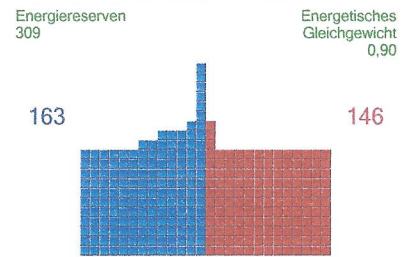

Note

Montag, 23. Juni 2014 16:28:13

EKG Diagramm

♥ 75

EKG Diagramm

Rhythmogramm

150 Histogramm

Autokorrelationsporträt

Neurodynamische Matrix

Energetische Pyramide

Gerontologische Kurve

Spline-Karte der Elektrischen Aktivität des Gehirns

Spektrum der Aktivität des Gehirns

Fractal Porträt der Biorhythmen

Niveau der Harmonisierung 99% ( 0 - 100% )