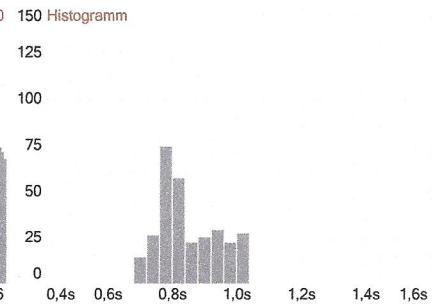

Note

Montag, 23. Juni 2014 16:28:13

EKG Diagramm

♥ 75

EKG Diagramm

Rhythmogramm

150 Histogramm

Autokorrelationsporträt

Neurodynamische Matrix

Energetische Pyramide

Gerontologische Kurve

Spline-Karte der Elektrischen Aktivität des Gehirns

Spektrum der Aktivität des Gehirns

Fractal Porträt der Biorhythmen

Niveau der Harmonisierung 99% ( 0 - 100% )