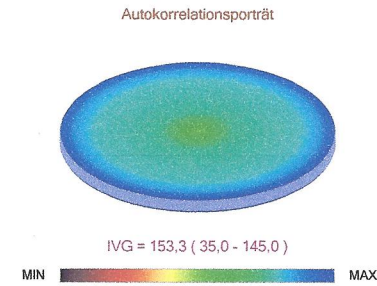

Montag, 23. Juni 2014 16:28:13

EKG Diagramm

♥ 75