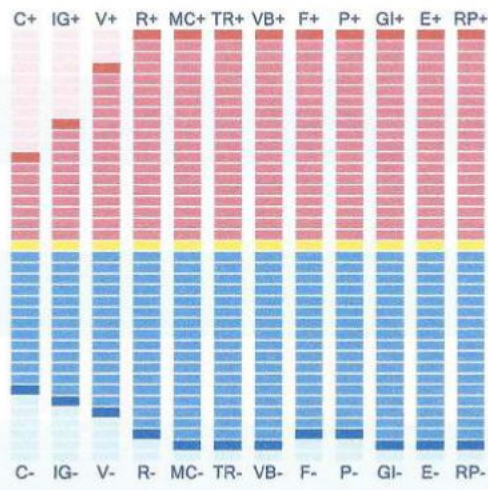

## Die Macht der Aura

## 60 Min mit vita system car

Chakras

	Sahasrara	97%
	Adhna	99%
	Vischudcha	100%
	Anachata	100%
	Manipura	100%
	Svadhistch...	100%
	Muladchara	100%

Die Meridiane

C	57%	<b>Herz</b>
IG	67%	<b>Dünndarm</b>
V	85%	<b>Blase</b>
R	100%	<b>Niere</b>
MC	100%	<b>Perikard</b>
TR	100%	<b>3x Erwärmer</b>
VB	99%	<b>Galle</b>
F	100%	<b>Leber</b>
P	100%	<b>Lunge</b>
GI	100%	<b>Dickdarm</b>
E	100%	<b>Magen</b>
RP	100%	<b>Milz/ Bauchsp.dr.</b>

Note

Montag, 23. Juni 2014 16:28:13

EKG Diagramm

♥ 75

EKG Diagramm

Rhythmogramm

150 Histogramm

Autokorrelationsporträt

Neurodynamische Matrix

Energetische Pyramide

Gerontologische Kurve

Spline-Karte der Elektrischen Aktivität des Gehirns

Spektrum der Aktivität des Gehirns

Fractal Porträt der Biorhythmen

Niveau der Harmonisierung 99% ( 0 - 100% )