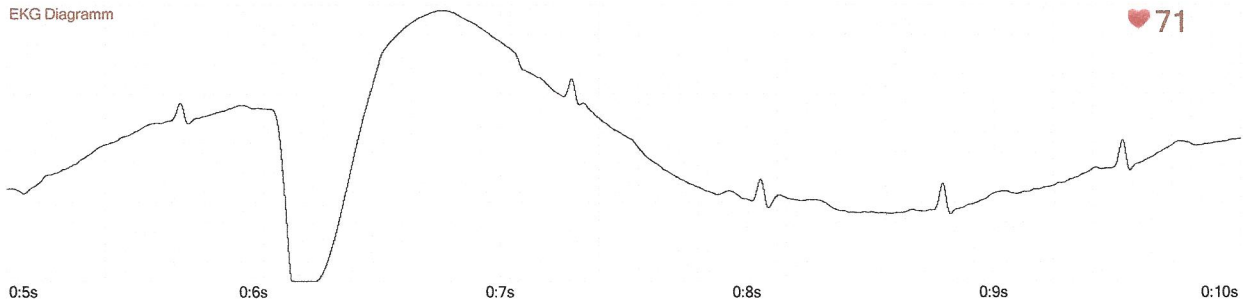

Note

Montag, 23. Juni 2014 16:28:13

EKG Diagramm

♥ 75

EKG Diagramm

Rhythmogramm

150 Histogramm

Autokorrelationsporträt

Neurodynamische Matrix

Energetische Pyramide

Gerontologische Kurve

Spline-Karte der Elektrischen Aktivität des Gehirns

Spektrum der Aktivität des Gehirns

Fractal Porträt der Biorhythmen

Niveau der Harmonisierung 99% ( 0 - 100% )