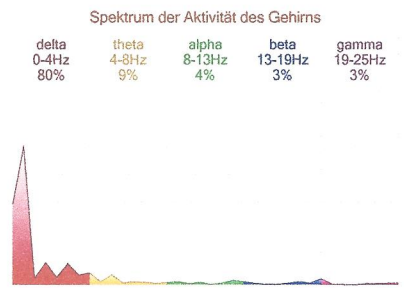

## Die Macht der Aura

## 60 Min mit vita system car

Chakras

	Sahasrara	97%
	Adhna	99%
	Vischudcha	100%
	Anachata	100%
	Manipura	100%
	Svadhistch...	100%
	Muladchara	100%

Die Meridiane

C	57%	<b>Herz</b>
IG	67%	<b>Dünndarm</b>
V	85%	<b>Blase</b>
R	100%	<b>Niere</b>
MC	100%	<b>Perikard</b>
TR	100%	<b>3x Erwärmer</b>
VB	99%	<b>Galle</b>
F	100%	<b>Leber</b>
P	100%	<b>Lunge</b>
GI	100%	<b>Dickdarm</b>
E	100%	<b>Magen</b>
RP	100%	<b>Milz/ Bauchsp.dr.</b>

Note

Montag, 23. Juni 2014 16:28:13

EKG Diagramm

♥ 75

EKG Diagramm

Rhythmogramm

150 Histogramm

Autokorrelationsporträt

Neurodynamische Matrix

Energetische Pyramide

Gerontologische Kurve

Spline-Karte der Elektrischen Aktivität des Gehirns

Spektrum der Aktivität des Gehirns

Fractal Porträt der Biorhythmen

Niveau der Harmonisierung 99% ( 0 - 100% )