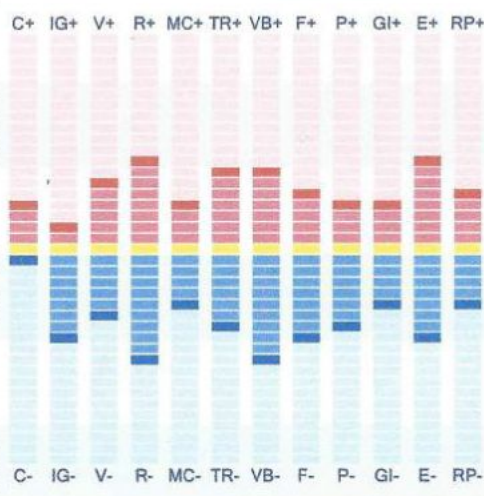

## Die Macht der Aura

**30 Min ohne vita system car**

Chakras

	Sahasrara	66%
	Adhna	32%
	Vischudcha	44%
	Anachata	26%
	Manipura	34%
	Svadchistch...	57%
	Muladchara	27%

Die Meridiane

C	16%	<b>Herz</b>
IG	30%	<b>Dünndarm</b>
V	34%	<b>Blase</b>
R	51%	<b>Niere</b>
MC	25%	<b>Perikard</b>
TR	40%	<b>3x Erwärmer</b>
VB	47%	<b>Galle</b>
F	37%	<b>Leber</b>
P	29%	<b>Lunge</b>
GI	27%	<b>Dickdarm</b>
E	46%	<b>Magen</b>
RP	29%	<b>Milz/ Bauchsp.dr.</b>