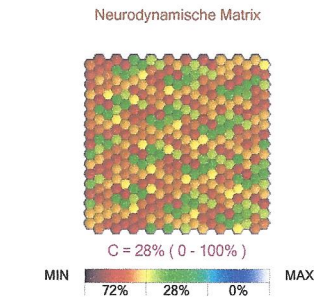

Montag, 23. Juni 2014 16:28:13

EKG Diagramm

♥ 75