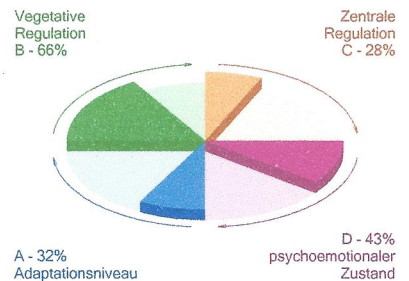

## Die Macht der Aura

## 60 Min mit vita system car

Chakras

	Sahasrara	97%
	Adhna	99%
	Vischudcha	100%
	Anachata	100%
	Manipura	100%
	Svadhistch...	100%
	Muladchara	100%

Die Meridiane

C	57%	<b>Herz</b>
IG	67%	<b>Dünndarm</b>
V	85%	<b>Blase</b>
R	100%	<b>Niere</b>
MC	100%	<b>Perikard</b>
TR	100%	<b>3x Erwärmer</b>
VB	99%	<b>Galle</b>
F	100%	<b>Leber</b>
P	100%	<b>Lunge</b>
GI	100%	<b>Dickdarm</b>
E	100%	<b>Magen</b>
RP	100%	<b>Milz/ Bauchsp.dr.</b>

Note

Montag, 23. Juni 2014 16:28:13

EKG Diagramm

♥ 75

EKG Diagramm

Rhythmogramm

150 Histogramm

Autokorrelationsporträt