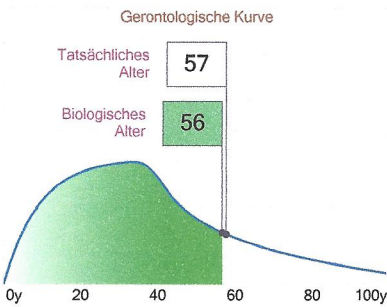

## Die Macht der Aura

## 60 Min mit vita system car

Chakras

	Sahasrara	97%
	Adhna	99%
	Vischudcha	100%
	Anachata	100%
	Manipura	100%
	Svadhistch...	100%
	Muladchara	100%

Die Meridiane

C	57%	<b>Herz</b>
IG	67%	<b>Dünndarm</b>
V	85%	<b>Blase</b>
R	100%	<b>Niere</b>
MC	100%	<b>Perikard</b>
TR	100%	<b>3x Erwärmer</b>
VB	99%	<b>Galle</b>
F	100%	<b>Leber</b>
P	100%	<b>Lunge</b>
GI	100%	<b>Dickdarm</b>
E	100%	<b>Magen</b>
RP	100%	<b>Milz/ Bauchsp.dr.</b>

Note

Montag, 23. Juni 2014 16:28:13

EKG Diagramm

♥ 75

EKG Diagramm

Rhythmogramm

150 Histogramm

Autokorrelationsporträt

Neurodynamische Matrix

Energetische Pyramide

Gerontologische Kurve

Spline-Karte der Elektrischen Aktivität des Gehirns

Spektrum der Aktivität des Gehirns

Fractal Porträt der Biorhythmen

Niveau der Harmonisierung 99% ( 0 - 100% )