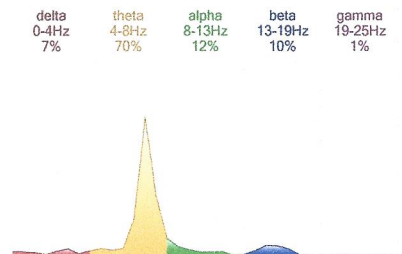

Note

Montag, 23. Juni 2014 16:28:13

EKG Diagramm

♥ 75

EKG Diagramm

Rhythmogramm

150 Histogramm

Autokorrelationsporträt

Neurodynamische Matrix

Energetische Pyramide

Gerontologische Kurve

Spline-Karte der Elektrischen Aktivität des Gehirns

Spektrum der Aktivität des Gehirns

Fractal Porträt der Biorhythmen

Niveau der Harmonisierung 99% ( 0 - 100% )

Integrierter Index der Gesundheit

HEALTH = 99%

Vegetative Regulation B - 97%

A - 99% Adaptationsniveau

Zentrale Regulation C - 99%

D - 100% psychoemotionaler Zustand