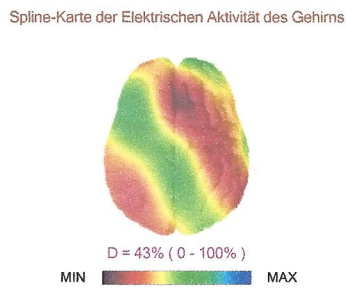

## 60 Min mit vita system car

Chakras

	Sahasrara	97%
	Adhna	99%
	Vischudcha	100%
	Anachata	100%
	Manipura	100%
	Svadhistch...	100%
	Muladchara	100%

Die Meridiane

C	57%	<b>Herz</b>
IG	67%	<b>Dünndarm</b>
V	85%	<b>Blase</b>
R	100%	<b>Niere</b>
MC	100%	<b>Perikard</b>
TR	100%	<b>3x Erwärmer</b>
VB	99%	<b>Galle</b>
F	100%	<b>Leber</b>
P	100%	<b>Lunge</b>
GI	100%	<b>Dickdarm</b>
E	100%	<b>Magen</b>
RP	100%	<b>Milz/ Bauchsp.dr.</b>

Note

Montag, 23. Juni 2014 16:28:13

EKG Diagramm

♥ 75

EKG Diagramm

Rhythmogramm

150 Histogramm

Autokorrelationsporträt

Neurodynamische Matrix

Energetische Pyramide

Gerontologische Kurve

Spline-Karte der Elektrischen Aktivität des Gehirns

Spektrum der Aktivität des Gehirns

Fractal Porträt der Biorhythmen

Niveau der Harmonisierung 99% ( 0 - 100% )