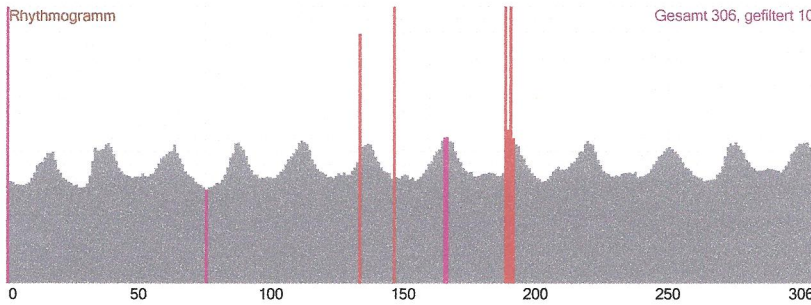

Note

Montag, 23. Juni 2014 16:28:13

EKG Diagramm

♥ 75

EKG Diagramm

Rhythmogramm

150 Histogramm

Autokorrelationsporträt

Neurodynamische Matrix

Energetische Pyramide

Gerontologische Kurve

Spline-Karte der Elektrischen Aktivität des Gehirns

Spektrum der Aktivität des Gehirns

Fractal Porträt der Biorhythmen

Niveau der Harmonisierung 99% ( 0 - 100% )